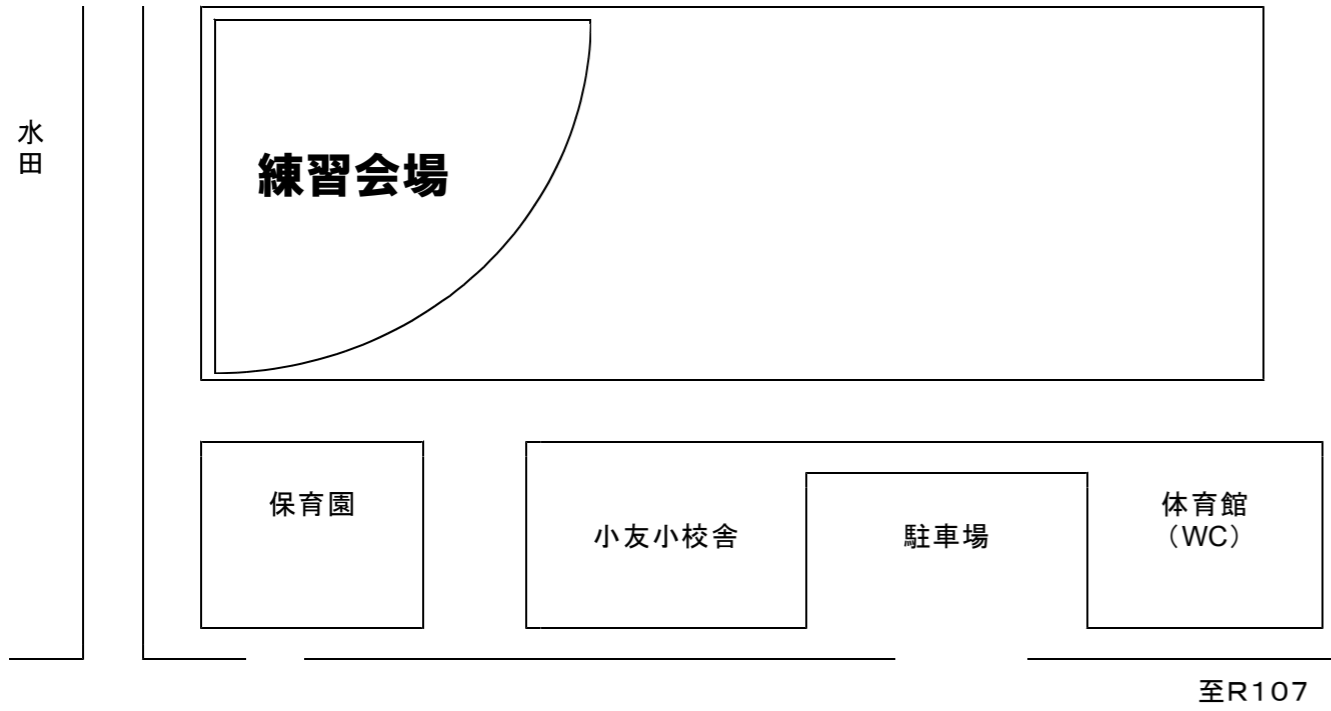

8月1日(金) 練習会場図

【小友小グラウンド】(青森女子)

【尾崎小グラウンド】(山形女子)
【尾崎グラウンド】(岩手女子)

【本荘北中野球場】(秋田女子)

【本荘東中野球場】(宮城女子)

【出羽中グラウンド】（福島女子）

【由利中グラウンド】（宮城男子）

【石沢小グラウンド】（岩手男子）

【由利小グラウンド】（福島男子）

8月2日(土)~3日(日) 練習会場図

【本荘東中グラウンド】（女子）

【由利中グラウンド】（男子）

【由利小グラウンド】（男子）