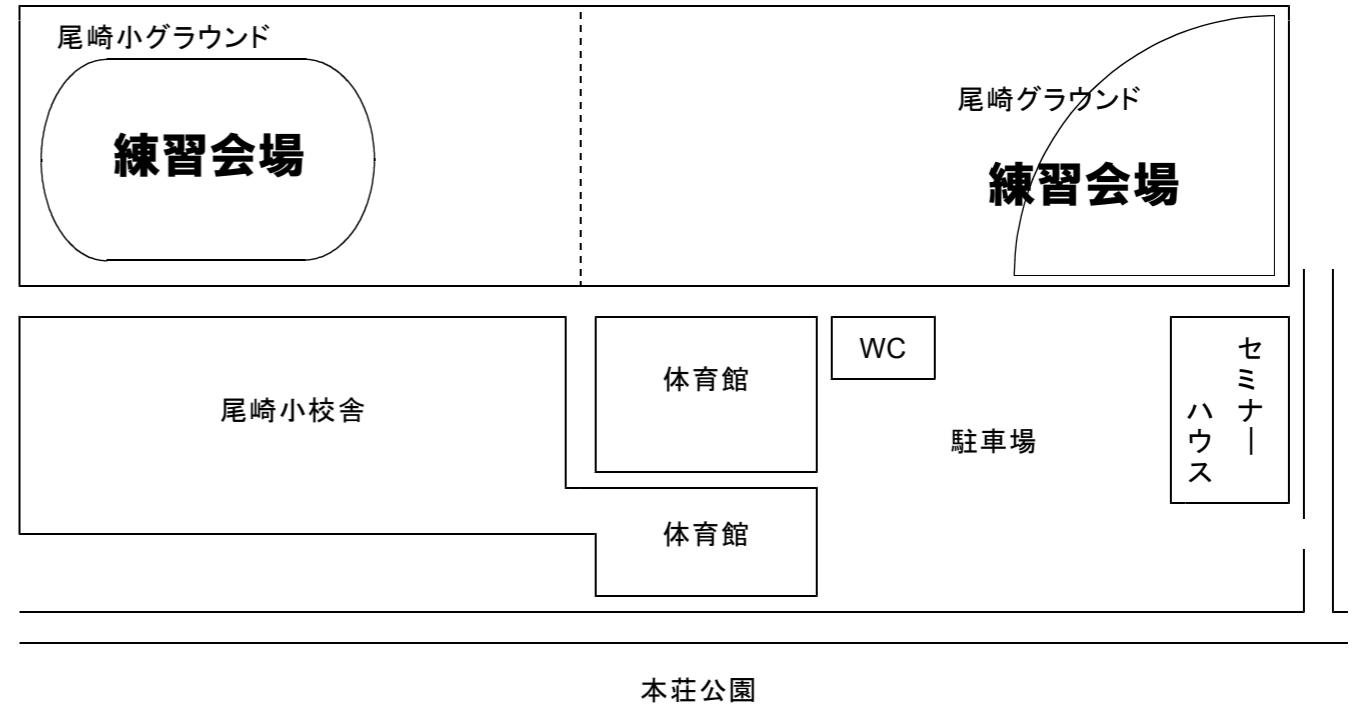

8月1日(金) 練習会場図

【小友小グラウンド】(青森女子)

【尾崎小グラウンド】(山形女子)
【尾崎グラウンド】(岩手女子)

【本荘北中野球場】(秋田女子)

【本荘東中野球場】(宮城女子)

【出羽中グラウンド】（福島女子）

【由利中グラウンド】（宮城男子）

【石沢小グラウンド】（岩手男子）

【由利小グラウンド】（福島男子）

8月2日(土)~3日(日) 練習会場図

【本荘東中グラウンド】（女子）

【由利中グラウンド】（男子）

【由利小グラウンド】（男子）