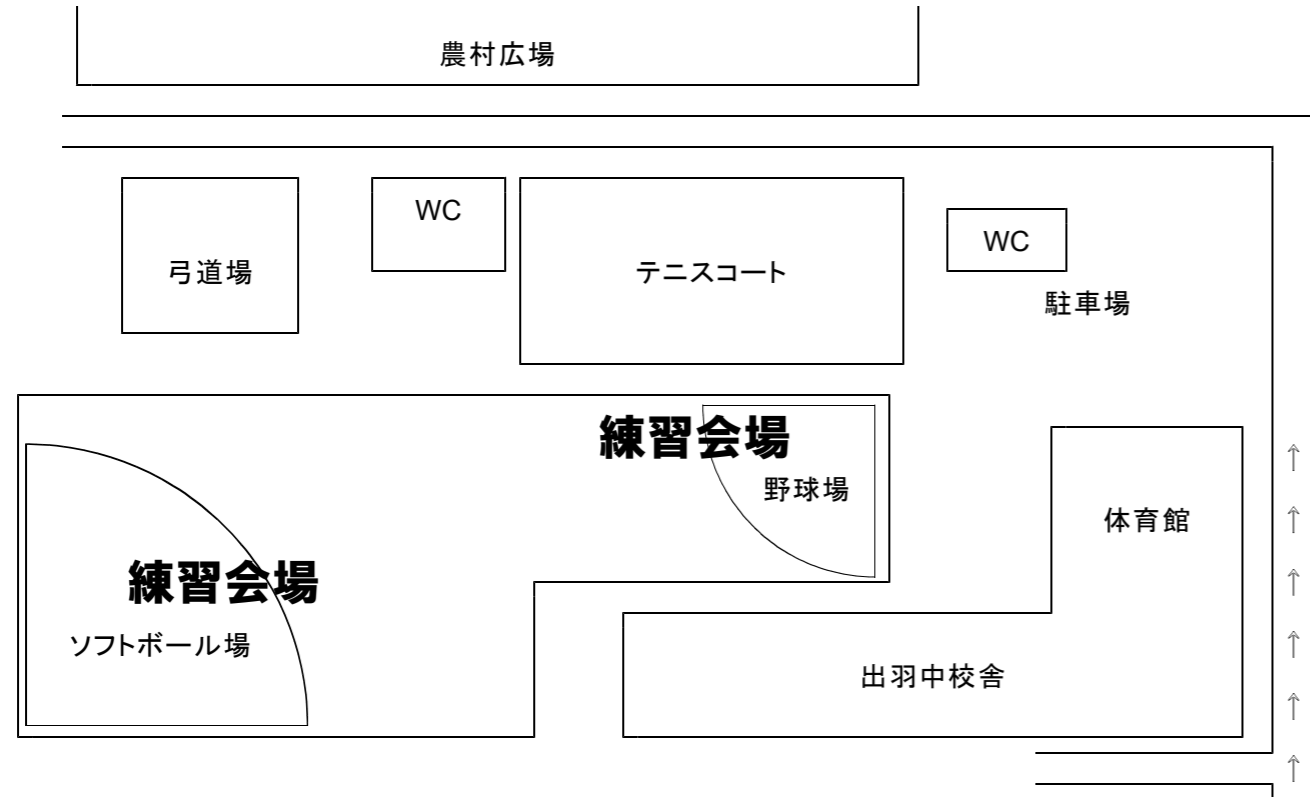

8月1日(金) 練習会場図

【小友小グラウンド】(青森女子)

【尾崎小グラウンド】(山形女子)
【尾崎グラウンド】(岩手女子)

【本荘北中野球場】(秋田女子)

【本荘東中野球場】(宮城女子)

【出羽中グラウンド】（福島女子）

【由利中グラウンド】（宮城男子）

【石沢小グラウンド】（岩手男子）

【由利小グラウンド】（福島男子）

8月2日(土)~3日(日) 練習会場図

【本荘東中グラウンド】（女子）

【由利中グラウンド】（男子）

【由利小グラウンド】（男子）