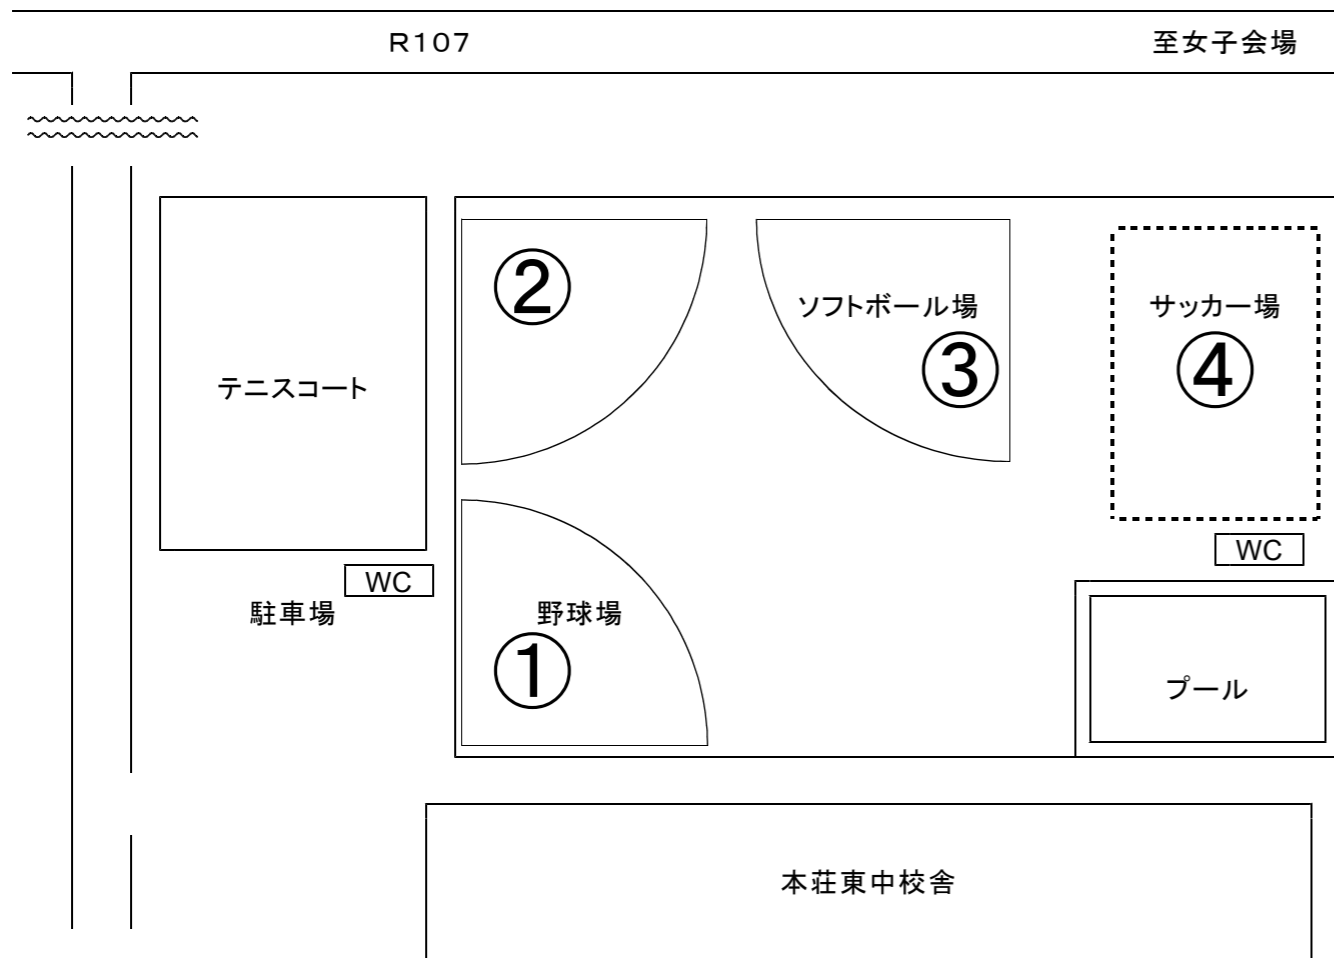

8月1日(金) 練習会場図

【小友小グラウンド】(青森女子)

【尾崎小グラウンド】(山形女子)
【尾崎グラウンド】(岩手女子)

【本荘北中野球場】(秋田女子)

【本荘東中野球場】(宮城女子)

【出羽中グラウンド】（福島女子）

【由利中グラウンド】（宮城男子）

【石沢小グラウンド】（岩手男子）

【由利小グラウンド】（福島男子）

8月2日(土)~3日(日) 練習会場図

【本荘東中グラウンド】（女子）

【由利中グラウンド】（男子）

【由利小グラウンド】（男子）