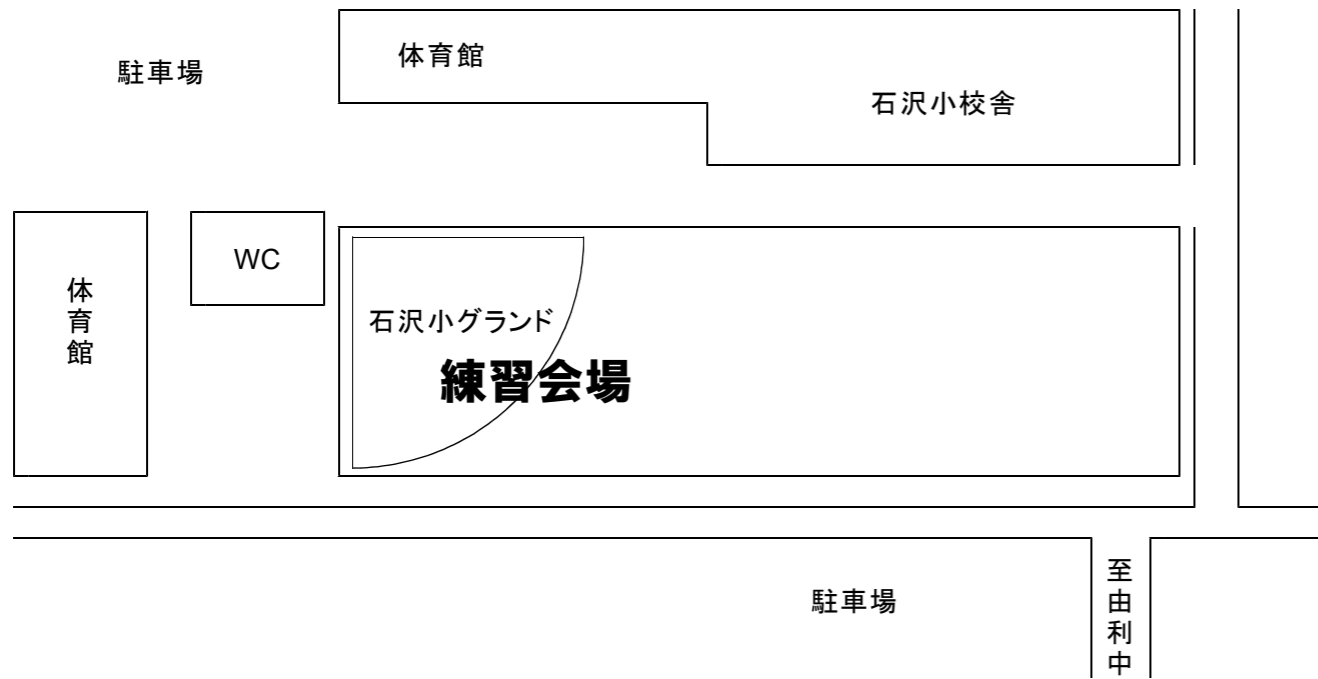

8月1日(金) 練習会場図

【小友小グラウンド】(青森女子)

【尾崎小グラウンド】(山形女子)
【尾崎グラウンド】(岩手女子)

【本荘北中野球場】(秋田女子)

【本荘東中野球場】(宮城女子)

【出羽中グラウンド】（福島女子）

【由利中グラウンド】（宮城男子）

【石沢小グラウンド】（岩手男子）

【由利小グラウンド】（福島男子）

8月2日(土)~3日(日) 練習会場図

【本荘東中グラウンド】（女子）

【由利中グラウンド】（男子）

【由利小グラウンド】（男子）