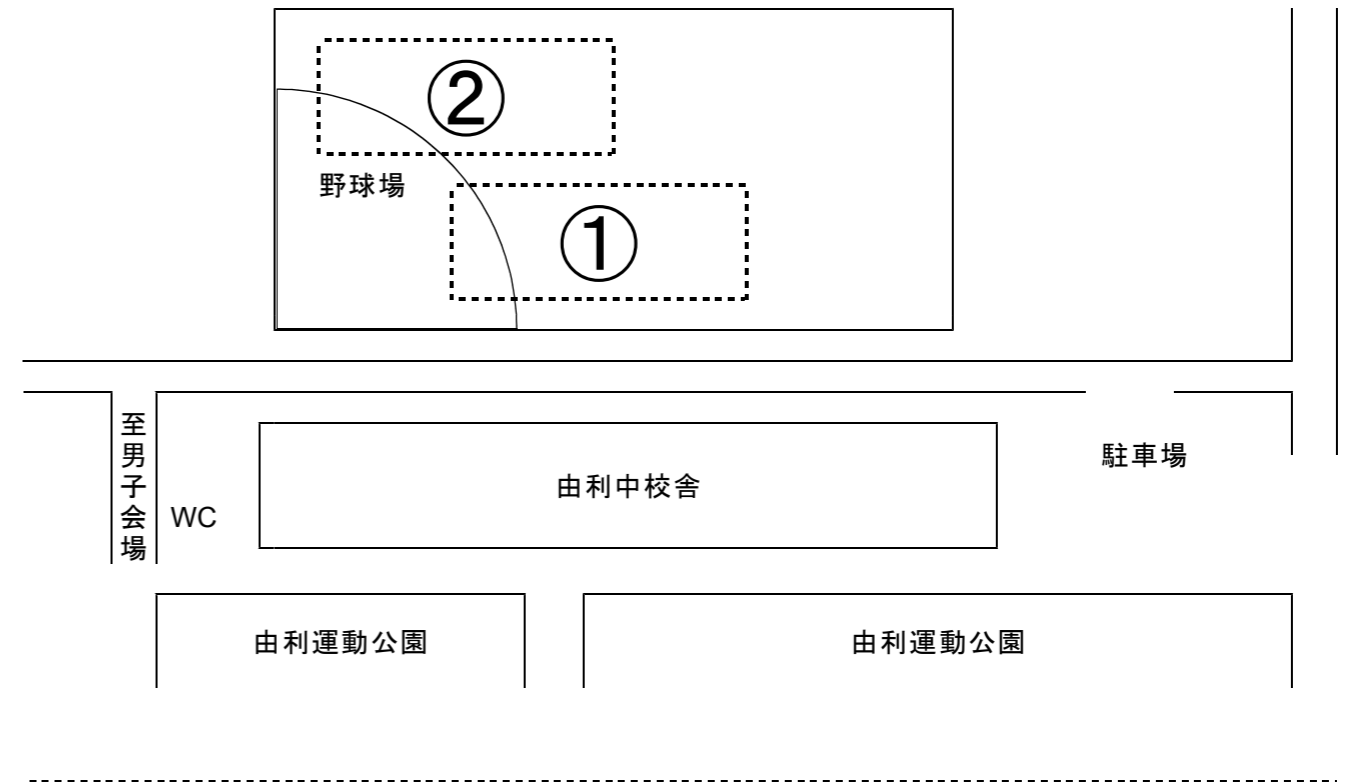

【由利小グラウンド】（福島男子）

8月2日(土)~3日(日) 練習会場図

【本荘東中グラウンド】（女子）

【由利中グラウンド】（男子）

【由利小グラウンド】（男子）