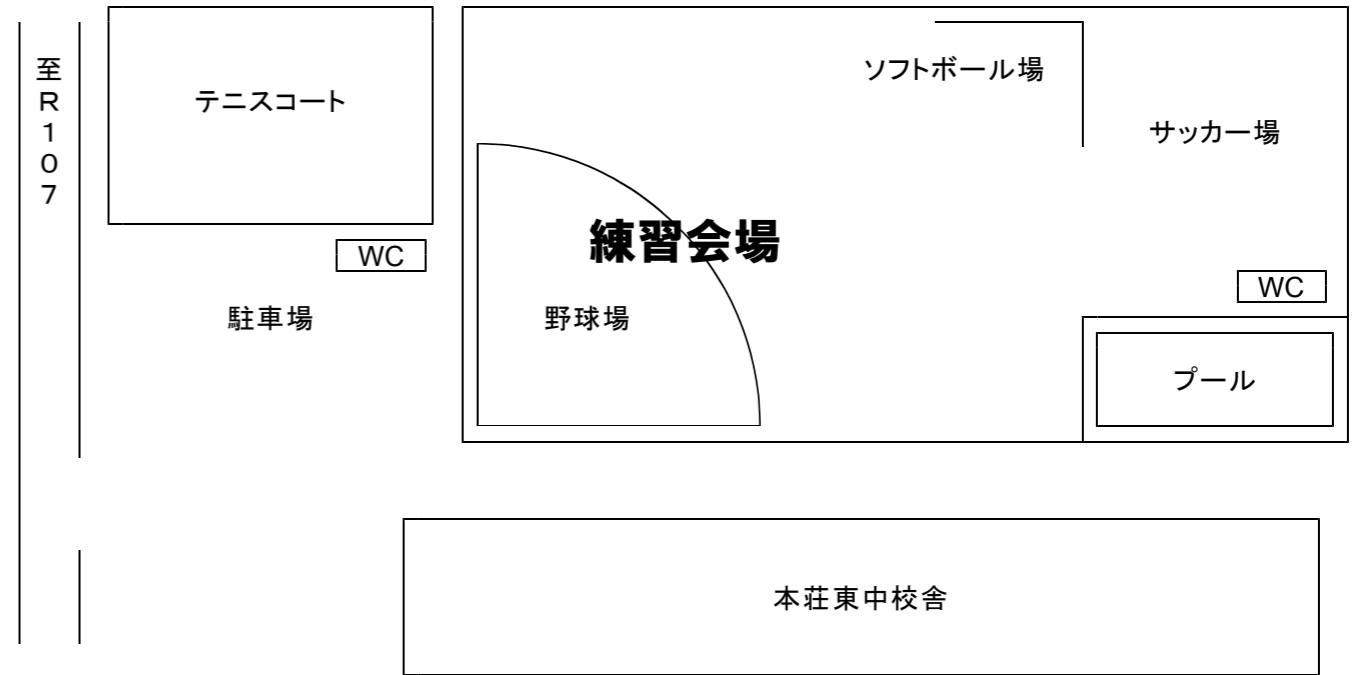

8月1日(金) 練習会場図

【小友小グラウンド】(青森女子)

【尾崎小グラウンド】(山形女子)
【尾崎グラウンド】(岩手女子)

【本荘北中野球場】(秋田女子)

【本荘東中野球場】(宮城女子)

【出羽中グラウンド】（福島女子）

【由利中グラウンド】（宮城男子）

【石沢小グラウンド】（岩手男子）

【由利小グラウンド】（福島男子）

8月2日(土)~3日(日) 練習会場図

【本荘東中グラウンド】（女子）

【由利中グラウンド】（男子）

【由利小グラウンド】（男子）