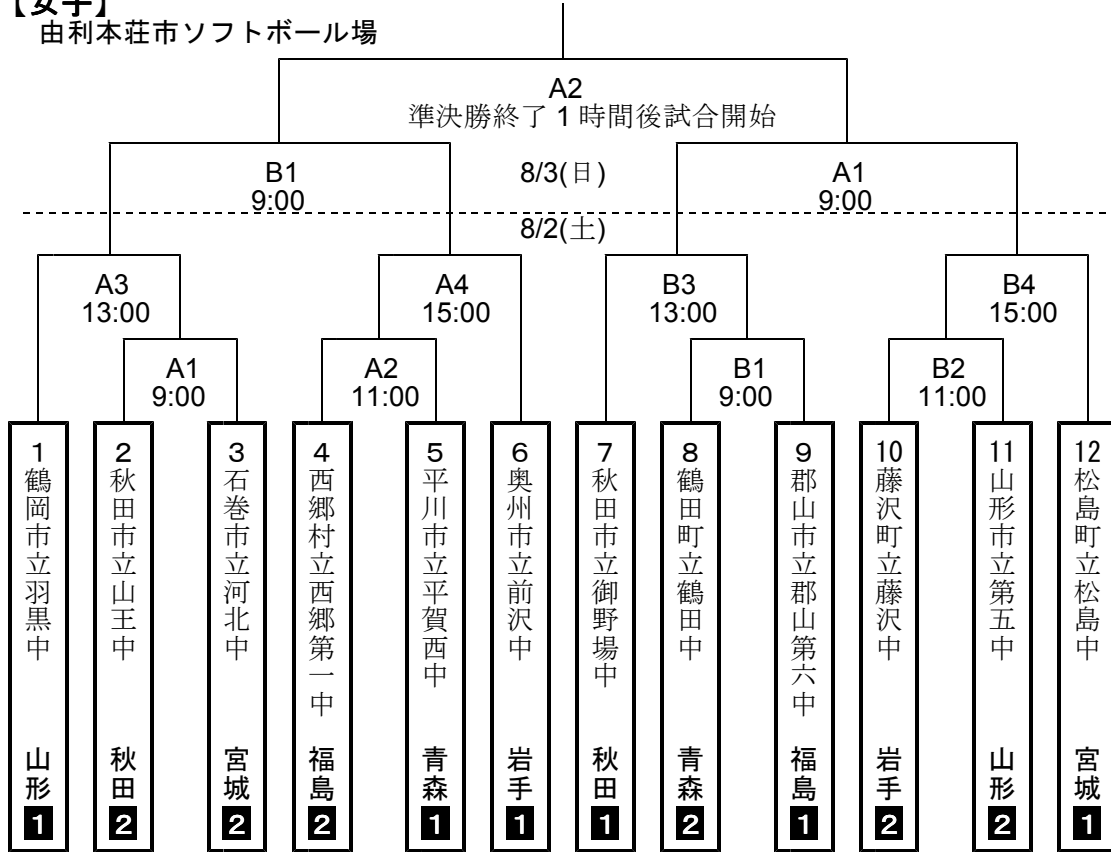

平成20年度 東北中学校体育大会  
**第35回東北中学校女子ソフトボール大会**  
**第21回東北中学校男子ソフトボール大会**  
 兼 第30回全国中学校ソフトボール大会東北予選会  
**組み合わせトーナメント表**

**【女子】**

由利本荘市ソフトボール場

**【男子】**

由利運動公園